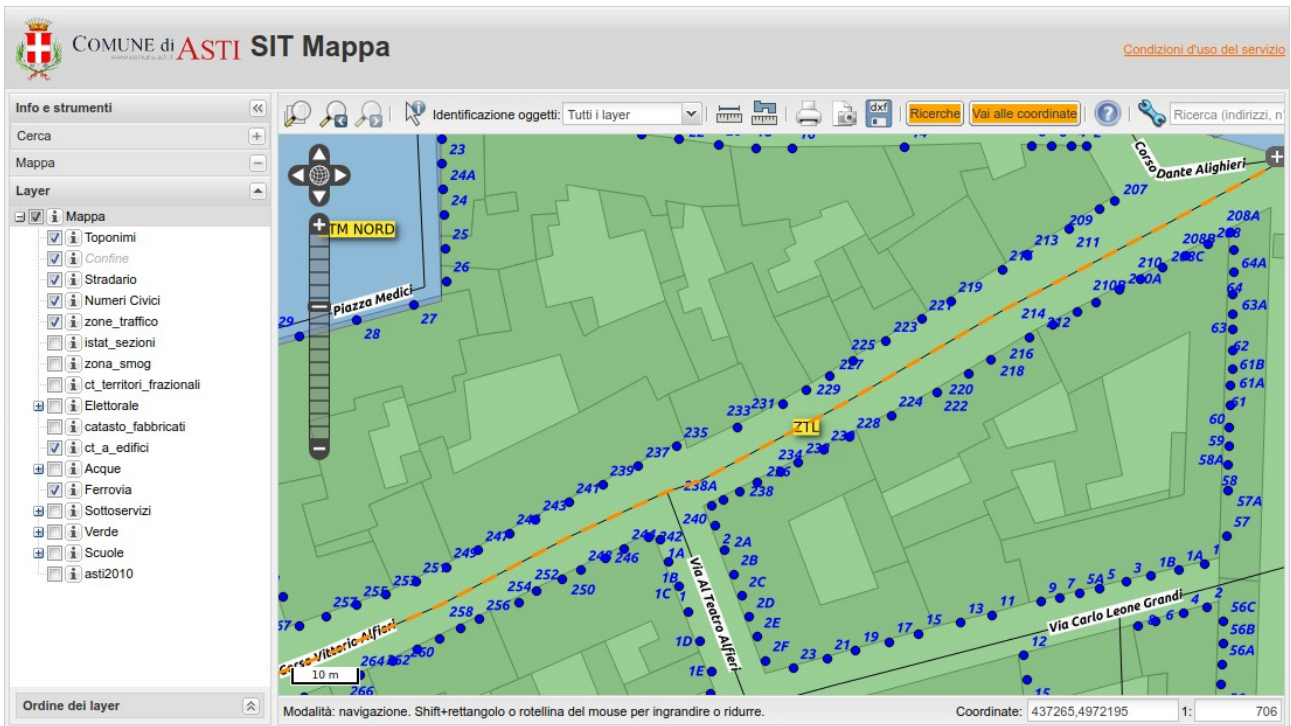

ad esempio con : **alfi**

Ricerche su Stradario, Sezioni elettorali ecc.

Compila i soli campi di ricerca che ti interessano Istruzioni

Indirizzo Da A

Sezioni Elettorali Seggio:

Scuola Stradario (PDF)

Sezione ISTAT

Alberi - Numero Id

INIZIO PAGINA

Cerca Pulisci

otterremo una risposta di questo tipo

risultati toponomastica - Ufficiale N: 14
risultati Strade Extra Urbane N: 0

Codice	Tipo	Denominazione	Extra Urbano	Gid	Vai
105	Corso	Vittorio Alfieri		85	
105	Corso	Vittorio Alfieri		315	
120	Piazza	Vittorio Alfieri		120	
105	Corso	Vittorio Alfieri		132	

cliccando sulla lente

si aprirà una pagina con la mappa della città puntata sull'oggetto selezionato.

Vedi pagina successiva

per effettuare ricerche su uno o più numeri civici occorre compilare i campi indicati nel riquadro in rosso

Ricerca su Stradario, Sezioni elettorali ecc.

Compila i soli campi di ricerca che ti interessano. Istruzioni

Indirizzo Da A INIZIO PAGINA

Sezioni Elettorali Seggio:

Scuola Stradario (PDF)

Sezione ISTAT

Alberi - Numero Id